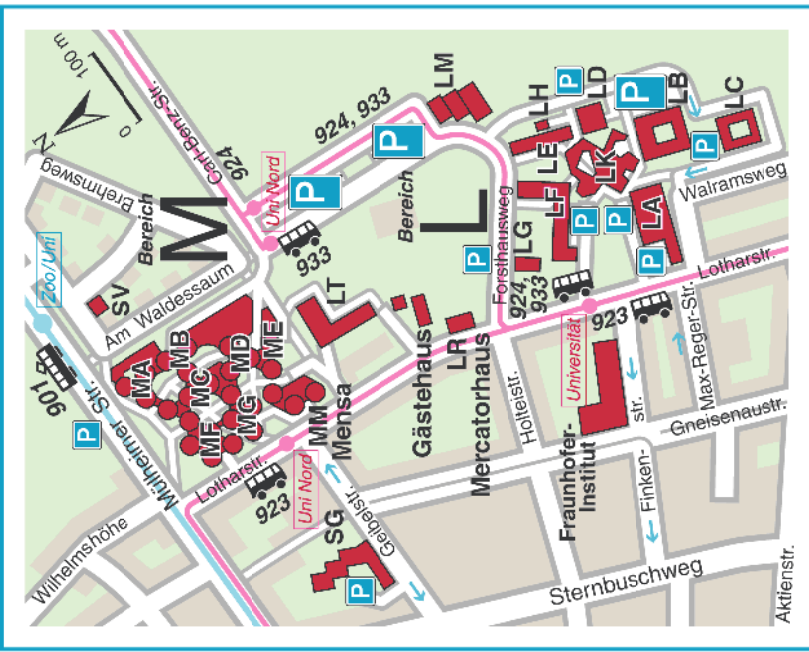

Gebäudeplan der Gerhard-Mercator-Universität Duisburg

Uni-Bereich M Mülheimer Str./Lotharstr.
Uni-Bereich L Lotharstraße

Uni-Bereich B Bismarckstraße