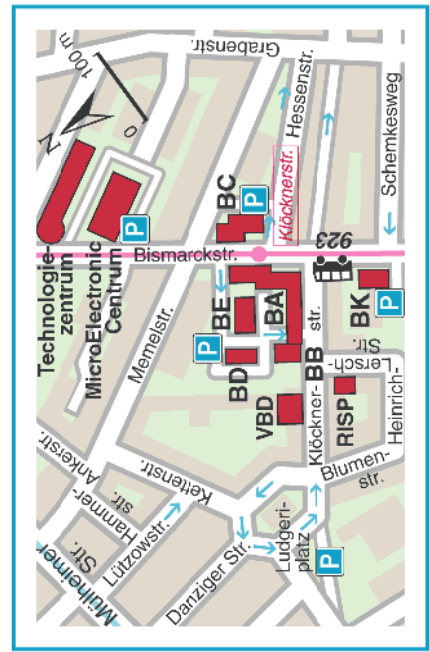

Gebäudeplan der Gerhard-Mercator-Universität Duisburg

Uni-Bereich M Mülheimer Str./Lotharstr.
Uni-Bereich L Lotharstraße

Uni-Bereich B Bismarckstraße